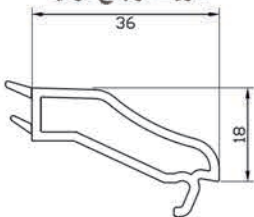

64160070

TEK CAM ÇİTASI

SINGLE GLAZING BEAD

TEK CAM ÇİTASI

شريحة زجاج فردية