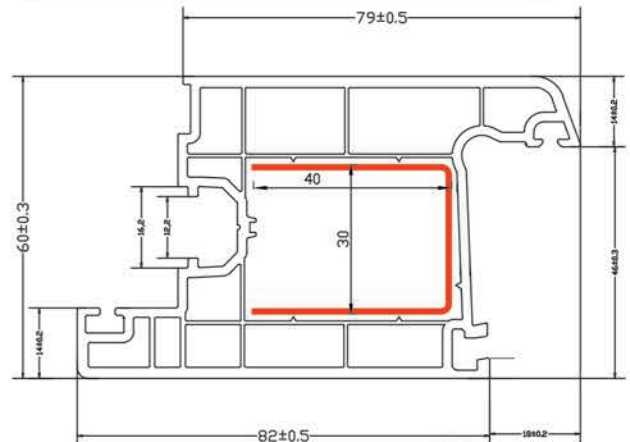

64160071

4+12+4 ÇİFT CAM ÇİTASI

4+12+4 DOUBLE GLAZING LATH

ДВОЙНОЕ ОСТЕКЛЕНИЕ ПЛАНКИ 4+12+4

شريحة زجاج مزدوجة 4+12+4