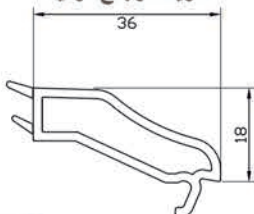

STAR 7516002

70 mm ORTA KAYIT PROFİLİ 5 ODACIKLI
70 mm MULLION PROFILE W / 5 COMPARTMENTS
5-X КАМЕРНЫЙ ПРОФИЛЬ ИМПОСТА 70 mm
70 ملم ملامح mullion من الغرفة 5

STAR 6416002

60 mm PENCERE KANAT PROFİLİ 5 ODACIKLI
60 mm WINDOW SASH PROFILE W / 5 COMPARTMENTS
5-X КАМЕРНЫЙ ПРОФИЛЬ РАМЫ 60 mm
بروفیل أجنحة نافذة 60 مم بـ 5 حجيرات

ELIT 6416004

60 mm KAPI KANAT PROFİLİ
60 mm DOOR SASH PROFILE
ПРОФИЛЬ ДВЕРНОЙ СТОРОКИ 60 mm
60 مم الباب وشاح الشخصي

64160070

TEK CAM ÇİTASI
SINGLE GLAZING BEAD
TEK CAM ÇİTASI
شريحة زجاج فردية

64160071

4+12+4 ÇİFT CAM ÇİTASI
4+12+4 DOUBLE GLAZING LATH
ДВОЙНОЕ ОСТЕКЛЕНИЕ ПЛАНКИ 4+12+4
شريحة زجاج مزدوجة 4+12+4