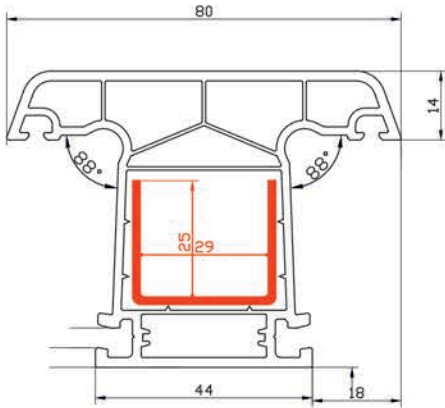

بروفیل صندوق 60 مم ب 4 حجيرات

ELIT 6416002

60 mm PENCERE KANAT PROFİLİ 5 ODACIKLI

60 mm WINDOW SASH PROFILE W / 5 COMPARTMENTS

5-Х КАМЕРНЫЙ ПРОФИЛЬ РАМЫ 60 mm

بروفیل أجنحة نافذة 60 مم ب 5 حجيرات

ELIT 6416003