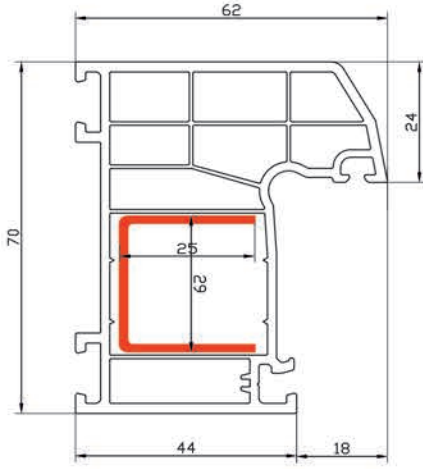

70 mm STARLINE SERİSİ
70 mm STARLINE SERIES
70 mm СЕРИЯ STARLINE
70mm سلسله ستار لاین

STAR 7516001

70 mm KASA PROFİLİ 5 ODACIKLI
70 mm FRAME PROFILE W / 5 COMPARTMENTS
5-X КАМЕРНЫЙ ПРОФИЛЬ РАМЫ 70 mm
70 ملم الشخصية إطار 5-الغرفة