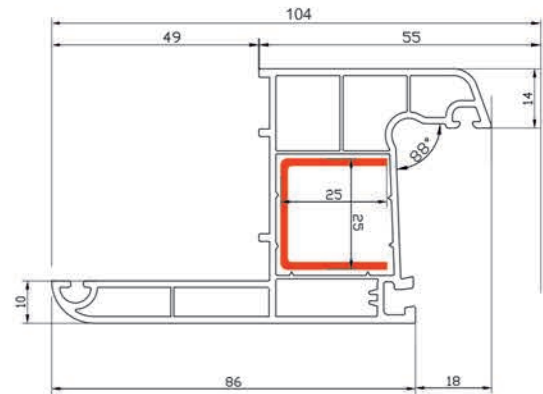

SILVER 6316006

60 mm PERVAZLI KASA PROFİLİ 3 ODACIKLI

JAMB PROFILE W / 3 COMPARTMENTS

3-Х КАМЕРНЫЙ JAMB ПРОФИЛЬ

60 مم بروفیل صندوق بپرواز بـ 3 غرف