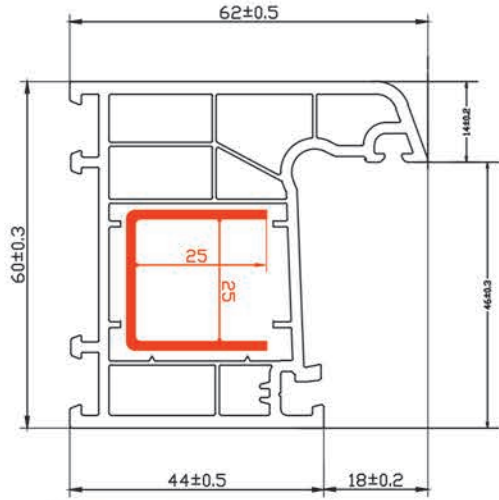

GENERAL PEN

PVC Pencere ve Kapi Sistemleri

60 mm MEGALINE SERİSİ
60 mm MEGALINE SERIES
60 mm СЕРИЯ MEGALINE
60 مم سلسلة ميغا لاين

MEGA 6422001

60 mm KASA PROFİLİ 4 ODACIKLI
60 mm FRAME PROFILE W / 4 COMPARTMENTS
4-X КАМЕРНЫЙ ПРОФИЛЬ РАМЫ 60 mm
بروفيل صندوق 60 مم بـ 4 حجيرات