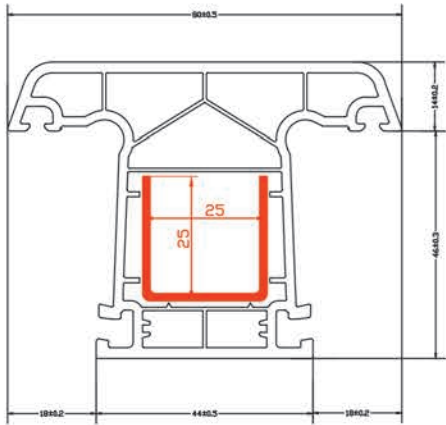

MEGA 6422003

60 mm ORTA KAYIT PROFİLİ 4 ODACIKLI
60 mm MULLION PROFILE W / 4 COMPARTMENTS
4-X КАМЕРНЫЙ ПРОФИЛЬ ИМПОСТА 60 mm
روفيل قيد متوسط 60 مم بـ 4 حجيرات