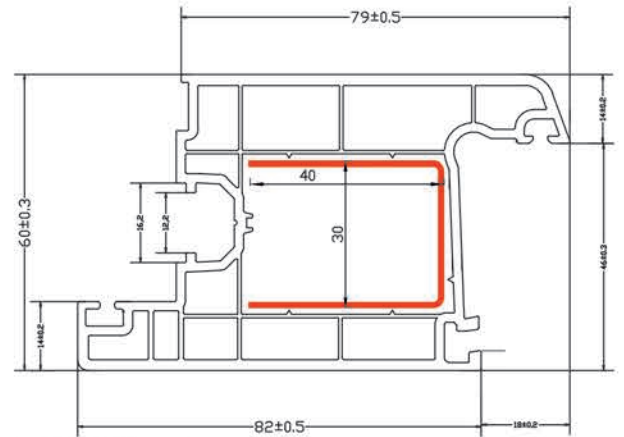

ELIT 6416004

60 mm KAPI KANAT PROFİLİ
60 mm DOOR SASH PROFILE
ПРОФИЛЬ ДВЕРНОЙ СТОРОКИ 60 mm
60 مم الباب وشاح الشخصي