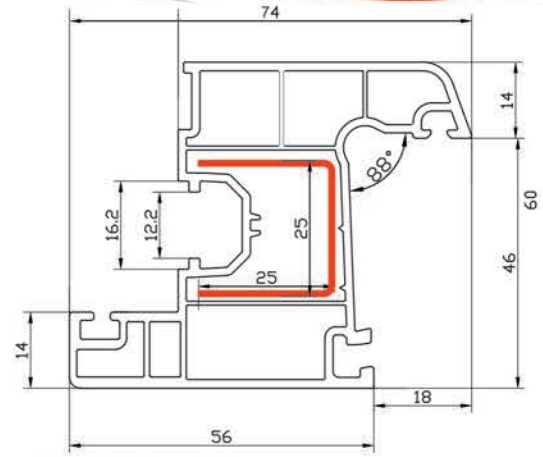

60 mm SILVERLINE SERIES

60 mm SILVERLINE ЛИНИЯ

60 مم سلسلة سيلفر لاین

SILVER 6316001

60 mm KASA PROFİLİ 3 ODACIKLI

60 mm FRAME PROFILE W / 3 COMPARTMENTS

3-Х КАМЕРНЫЙ ПРОФИЛЬ РАМЫ 60 mm

بروفیل صندوق 60 مم بـ 3 حجيرات