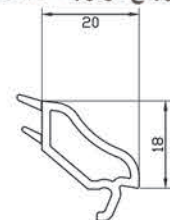

4+12+4 ÇİFT CAM ÇITASI

4+12+4 DOUBLE GLAZING LATH

ДВОЙНОЕ ОСТЕКЛЕНИЕ ПЛАНКИ 4+12+4

شريحة زجاج مزدوجة 4+12+4

ELIT 6416004 60 mm KAPI KANAT PROFİLİ

60 mm DOOR SASH PROFILE

ПРОФИЛЬ ДВЕРНОЙ СТОРКИ 60 mm

60 مم الباب وشاح الشخصي