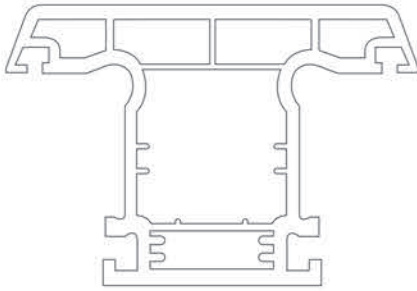

KONFOR 8316003

SÜRME ORTA KAYIT
SLIDING MULLION
РАЗДВИЖНЫЕ ИМПОСТОВ
الانزلاق موليونس