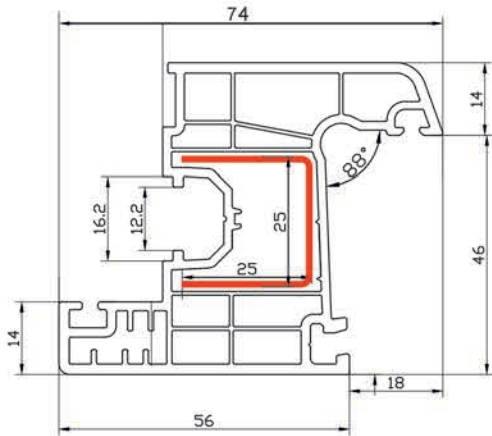

STAR 6416002

60 mm PENCERE KANAT PROFİLİ 5 ODACIKLI
60 mm WINDOW SASH PROFILE W / 5 COMPARTMENTS
5-X КАМЕРНЫЙ ПРОФИЛЬ РАМЫ 60 mm
بروفیل أجنحة نافذة 60 مم بـ 5 حجيرات