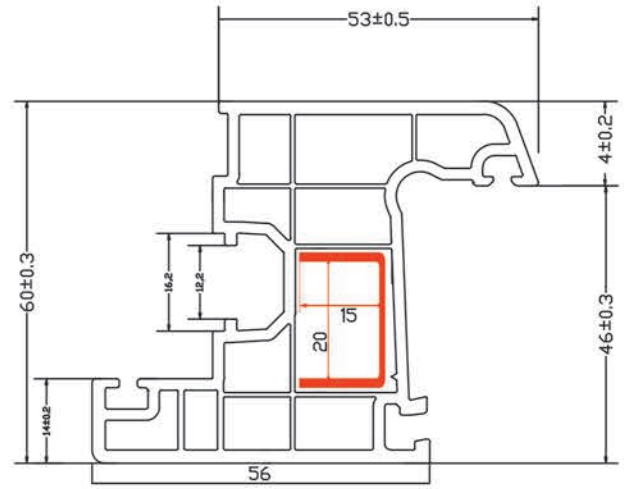

60 mm MEGALINE SERİSİ
60 mm MEGALINE SERIES
60 mm СЕРИЯ MEGALINE
60 مم سلسلة ميغا لاين

MEGA 6422001

60 mm KASA PROFİLİ 4 ODACIKLI
60 mm FRAME PROFILE W / 4 COMPARTMENTS
4-X КАМЕРНЫЙ ПРОФИЛЬ РАМЫ 60 mm
بروفيل صندوق 60 مم بـ 4 حجيرات