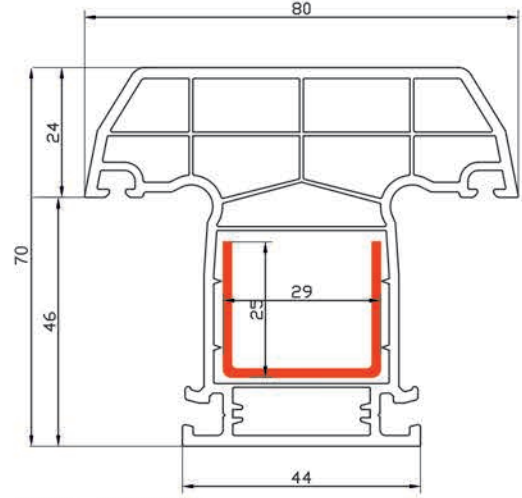

STAR 7516002

70 mm ORTA KAYIT PROFİLİ 5 ODACIKLI
70 mm MULLION PROFILE W / 5 COMPARTMENTS
5-X КАМЕРНЫЙ ПРОФИЛЬ ИМПОСТА 70 mm
70 ملم ملامح mullion من الغرفة 5