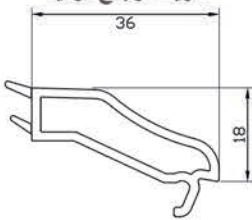

GENERAL PEN
PVC Pencere ve Kapı Sistemleri

60 mm ELITLINE SERİSİ

60 mm ELITLINE SERIES

60 mm ELITLINE ЛИНИЯ

60 mm سلسلة أليت لاین

ELIT 6416001

60 mm KASA PROFİLİ 4 ODACIKLI

60 mm FRAME PROFILE W / 4 COMPARTMENTS

4-Х КАМЕРНЫЙ ПРОФИЛЬ РАМЫ 60 mm

بروفیل صندوق 60 مم ب 4 حجيرات

ELIT 6416002

60 mm PENCERE KANAT PROFİLİ 5 ODACIKLI

60 mm WINDOW SASH PROFILE W / 5 COMPARTMENTS

5-Х КАМЕРНЫЙ ПРОФИЛЬ РАМЫ 60 mm

بروفیل أجنحة نافذة 60 مم ب 5 حجيرات

ELIT 6416003

60 mm ORTA KAYIT PROFİLİ 4 ODACIKLI

60 mm MULLION PROFILE W / 4 COMPARTMENTS

4-Х КАМЕРНЫЙ ПРОФИЛЬ ИМПОСТА 60 mm

روفیل قید متوسط 60 مم ب 4 حجيرات

ELIT 6416006

60 mm PERVAZLI KASA PROFİLİ 4 ODACIKLI

JAMB PROFILE W / 4 COMPARTMENTS

4-Х КАМЕРНЫЙ JAMB ПРОФИЛЬ

60 مم بروفیل صندوق بپرواز ب 4 غرف

64160070

TEK CAM ÇITASI

SINGLE GLAZING BEAD

TEK CAM ÇITASI

شريحة زجاج فردية

64160071

4+12+4 ÇİFT CAM ÇITASI

4+12+4 DOUBLE GLAZING LATH

ДВОЙНОЕ ОСТЕКЛЕНИЕ ПЛАНКИ 4+12+4

شريحة زجاج مزدوجة 4+12+4

ELIT 6416004 60 mm KAPI KANAT PROFİLİ

60 mm DOOR SASH PROFILE

ПРОФИЛЬ ДВЕРНОЙ СТОРКИ 60 mm

60 مم الباب وشاح الشخصي

GENERAL PEN
PVC Pencere ve Kapı Sistemleri

GÜNELPEN
PVC KAPI VE PENCERE SİSTEMLERİ

BOSFOR PLAST

EGE TURK

Gsm: +90 555 089 8888 - info@generalpen.com

www.generalpen.com