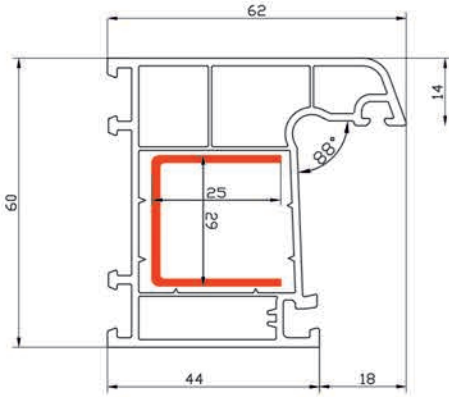

GENERAL PEN

PVC Pencere ve Kapı Sistemleri

60 mm SILVERLINE SERİSİ

60 mm SILVERLINE SERIES

60 mm SILVERLINE ЛИНИЯ

60 مم سلسلة سيلفر لاین

SILVER 6316001

60 mm KASA PROFİLİ 3 ODACIKLI

60 mm FRAME PROFILE W / 3 COMPARTMENTS

3-Х КАМЕРНЫЙ ПРОФИЛЬ РАМЫ 60 mm

بروفیل صندوق 60 مم بـ 3 حجيرات