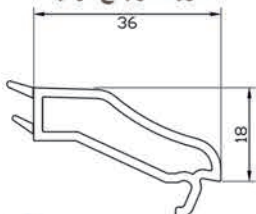

64160070

TEK CAM ÇİTASI
SINGLE GLAZING BEAD
TEK CAM ÇİTASI
شريحة زجاج فردية