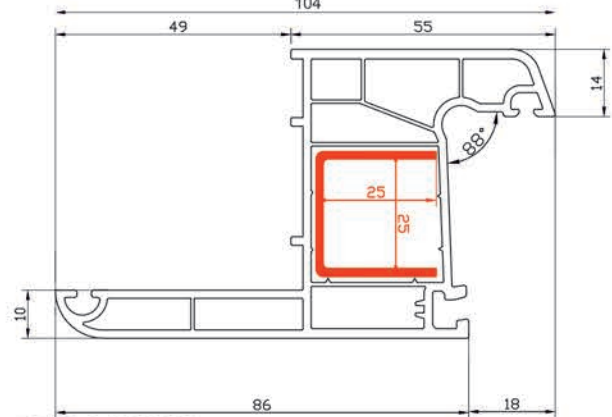

ELIT 6416006

60 mm PERVAZLI KASA PROFİLİ 4 ODACIKLI

JAMB PROFILE W / 4 COMPARTMENTS

4-Х КАМЕРНЫЙ JAMB ПРОФИЛЬ

60 مم بروفیل صندوق بپرواز ب 4 غرف

64160070

TEK CAM ÇITASI

SINGLE GLAZING BEAD

TEK CAM ÇITASI

شريحة زجاج فردية