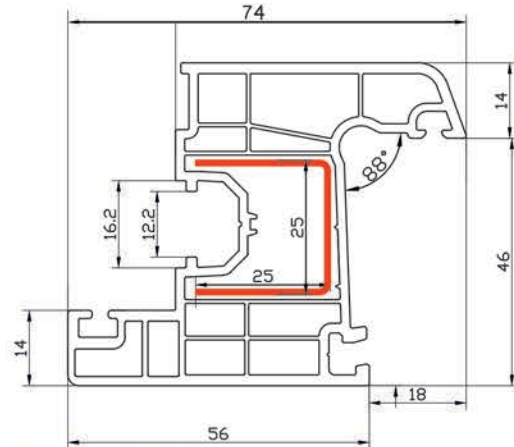

ELIT 6416002

60 mm PENCERE KANAT PROFİLİ 5 ODACIKLI

60 mm WINDOW SASH PROFILE W / 5 COMPARTMENTS

5-Х КАМЕРНЫЙ ПРОФИЛЬ РАМЫ 60 mm

بروفیل أجنحة نافذة 60 مم ب 5 حجيرات