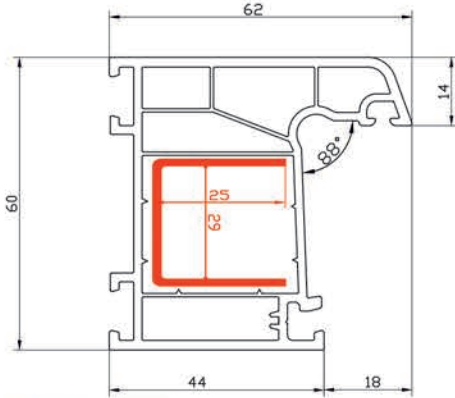

GENERAL PEN
PVC Pencere ve Kapı Sistemleri

60 mm ELITLINE SERİSİ

60 mm ELITLINE SERIES

60 mm ELITLINE ЛИНИЯ

60 mm سلسلة أليت لاین

ELIT 6416001

60 mm KASA PROFİLİ 4 ODACIKLI

60 mm FRAME PROFILE W / 4 COMPARTMENTS

4-Х КАМЕРНЫЙ ПРОФИЛЬ РАМЫ 60 mm

بروفیل صندوق 60 مم ب 4 حجيرات