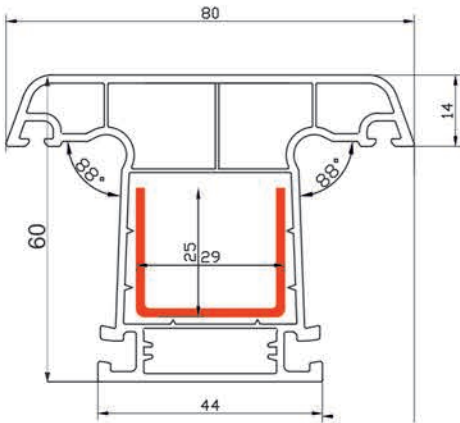

SILVER 6316002

60 mm PENCERE KANAT PROFİLİ 3 ODACIKLI

60 mm WINDOW SASH PROFILE W / 3 COMPARTMENTS

3-Х КАМЕРНЫЙ ПРОФИЛЬ РАМЫ 60 mm

بروفیل أجنحة نافذة 60 مم بـ 3 حجيرات

SILVER 6316003

60 mm ORTA KAYIT PROFİLİ 3 ODACIKLI